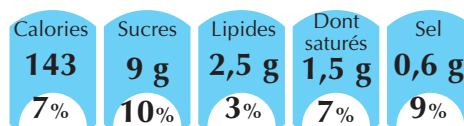

INFORMATIONS NUTRITIONNELLES

VALEURS NUTRITIONNELLES MOYENNES (pour 100g)																	
Valeur énergétique	Protéines	Glucides			Lipides		Fibres alimentaires	Sodium	Vitamines						Minéraux		
		totaux	dont sucres totaux	dont amidon	totaux	dont saturés			B1	B2	PP	B6	B9	B12	fer	phosphore	magnésium
366 kcal	8 g	68 g	23 g	45 g	6 g	3,5 g	10 g	0,55 g	0,9 mg	1 mg	11,3 mg	1,3 mg	250 µg	0,63 µg	8,8 mg	190 mg	70 mg

Chaque portion de 40 g (sans lait) contient :